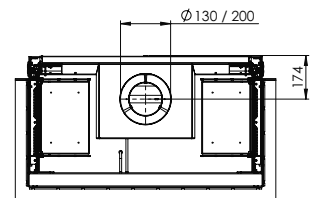

Spezifikationen

Außenmaße B x H x T in mm
1040 x 1173 x 574

Feuersicht B x H x T in mm
872 x 650 x 383

System
Log Burner 3.0

Innendekor
Holzscheite

Rückwand
Flachstahl

Fernbedienung
Über die App und
die ITC-Fernbedienung