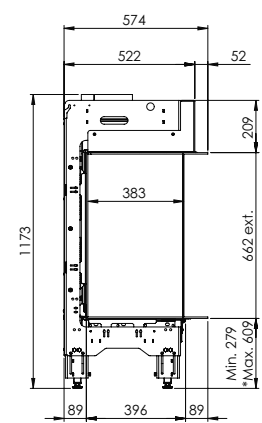

Spezifikationen

Außenmaße B x H x T in mm
1040 x 1173 x 574

Feuersicht B x H x T in mm
872 x 650 x 383

System
Log Burner 3.0

Innendekor
Holzscheite

Rückwand
Flachstahl

Fernbedienung
Über die App und
die ITC-Fernbedienung

Heizleistung
10,3 kW

Steuersystem
Honeywell

Energielabel
B

Optionen (gegen Aufpreis)

- HPL Modul
- Entspiegeltes Glas
- Schwarze Glasrückwand
- Profilrahmen 30 mm
- Profilrahmen 100 mm
- Verstellbare Füße
- Wandhalterung