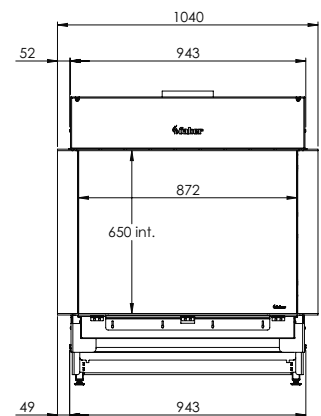

Spezifikationen

Außenmaße B x H x T in mm
1040 x 1173 x 574

Feuersicht B x H x T in mm
872 x 650 x 383

System
Log Burner 3.0

Innendekor
Holzscheite

Rückwand
Flachstahl

Fernbedienung
Über die App und
die ITC-Fernbedienung

Heizleistung
10,3 kW

Steuersystem
Honeywell

Energielabel
B

Optionen (gegen Aufpreis)

- HPL Modul
- Entspiegeltes Glas
- Schwarze Glasrückwand
- Profilrahmen 30 mm
- Profilrahmen 100 mm
- Verstellbare Füße
- Wandhalterung